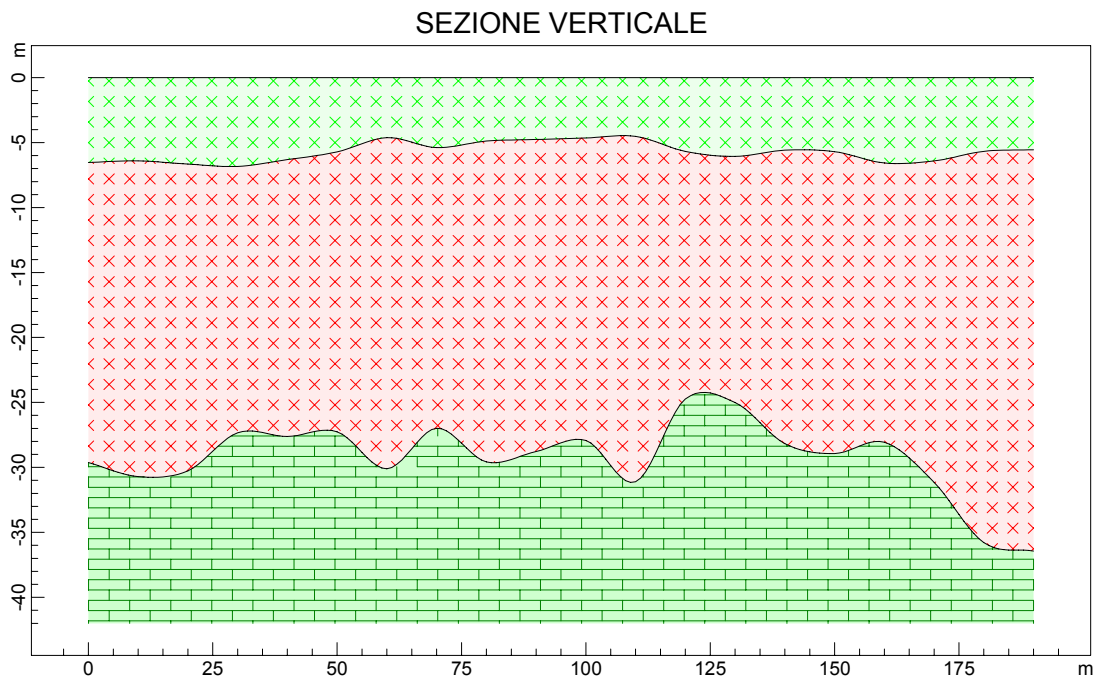

DEMO_SHOT_5_SPARI DROMOCRONE

DROMOCRONE ORIGINALI

DROMOCRONE TRASLATE

DEMO_SHOT_5_SPARI SEZIONE VERTICALE

351.4 m/s 1511.6 m/s 4954.5 m/s