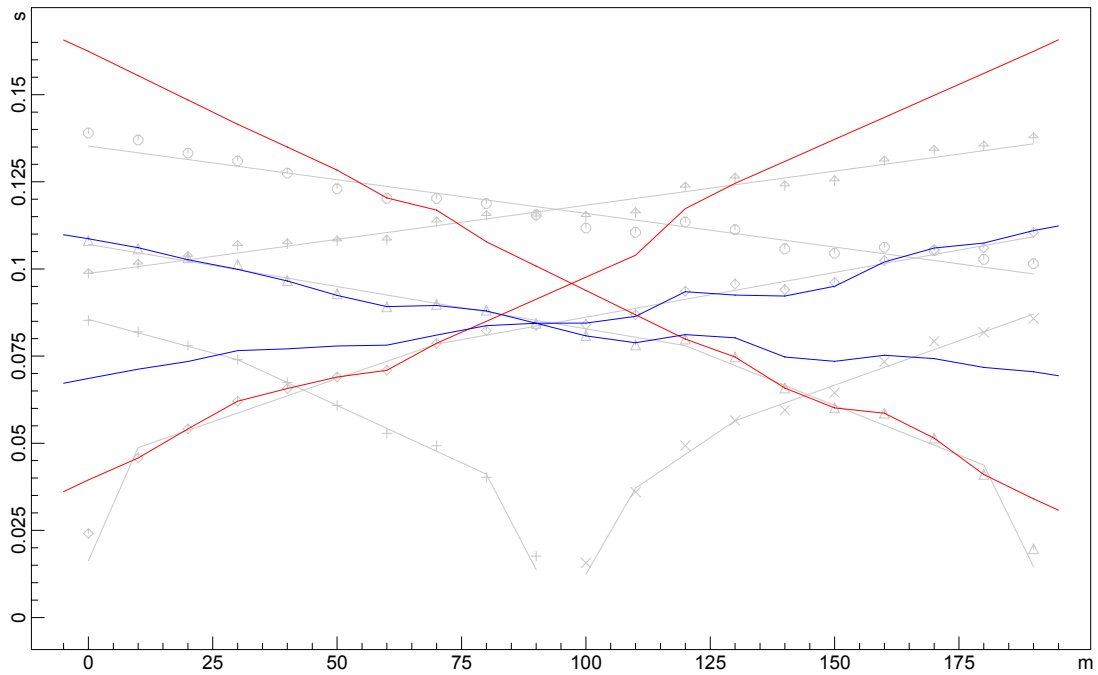

DEMO_SHOT_5_SPARI DROMOCRONE

DROMOCRONE ORIGINALI

DROMOCRONE TRASLATE

DEMO_SHOT_5_SPARI SEZIONE VERTICALE

351.4 m/s 1511.6 m/s 4954.5 m/s