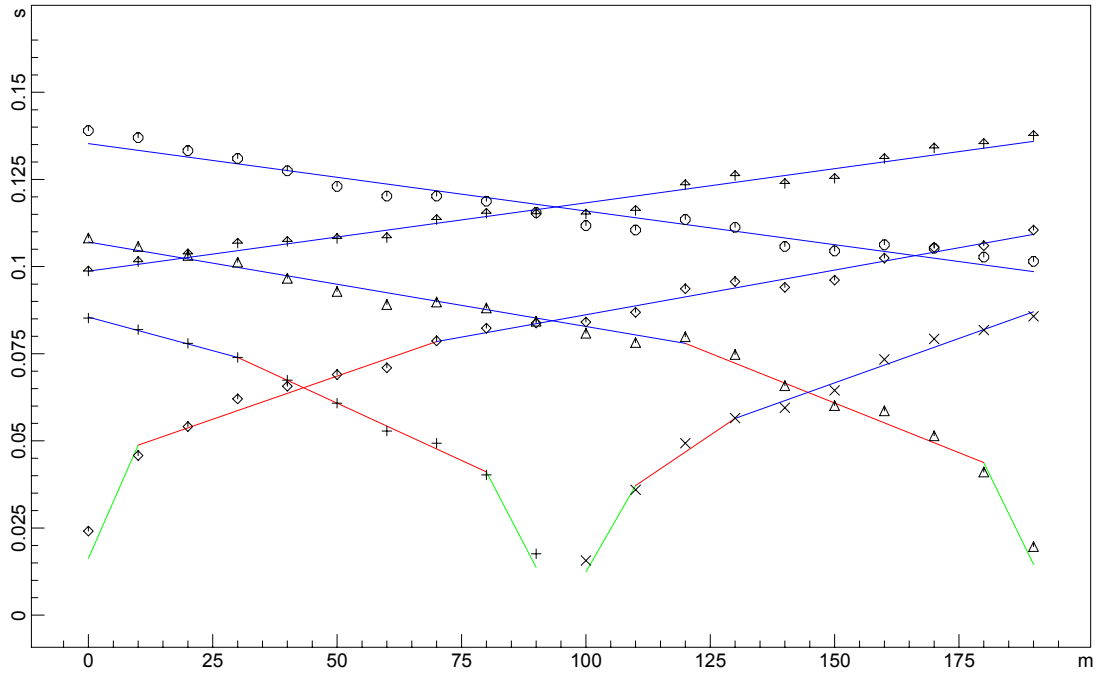

DEMO_SHOT_5_SPARI DROMOCRONE

DROMOCRONE ORIGINALI

DROMOCRONE TRASLATE

DEMO_SHOT_5_SPARI SEZIONE VERTICALE

351.4 m/s 1511.6 m/s 4954.5 m/s