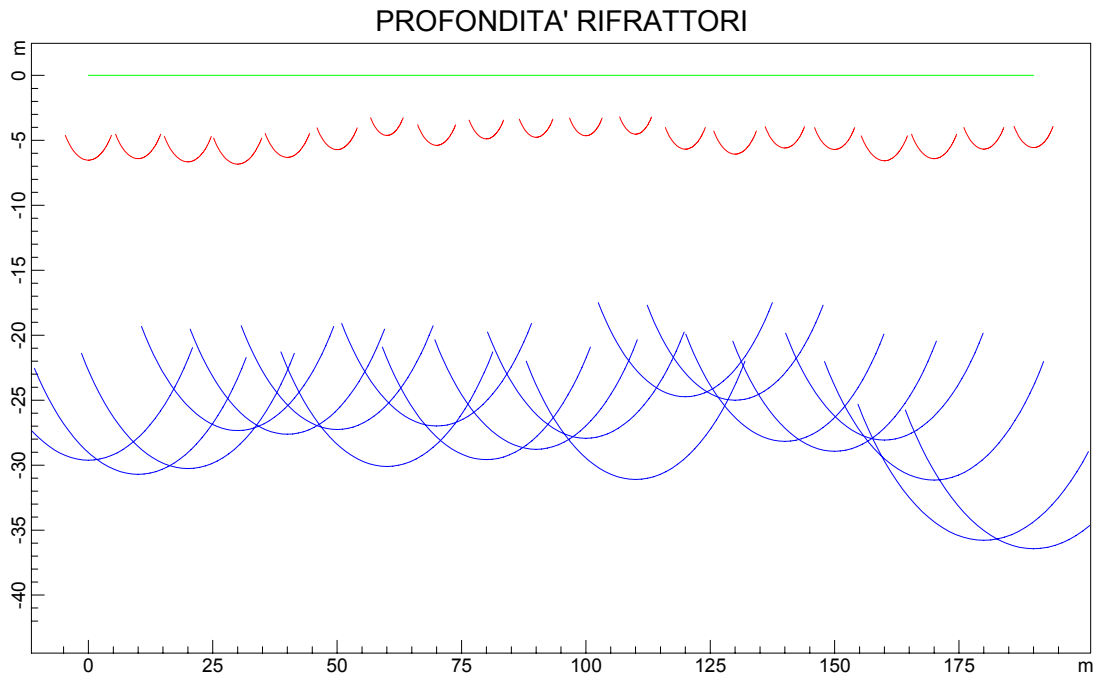

DEMO_SHOT_5_SPARI DROMOCRONE

DROMOCRONE ORIGINALI

DROMOCRONE TRASLATE

DEMO_SHOT_5_SPARI SEZIONE VERTICALE

351.4 m/s 1511.6 m/s 4954.5 m/s