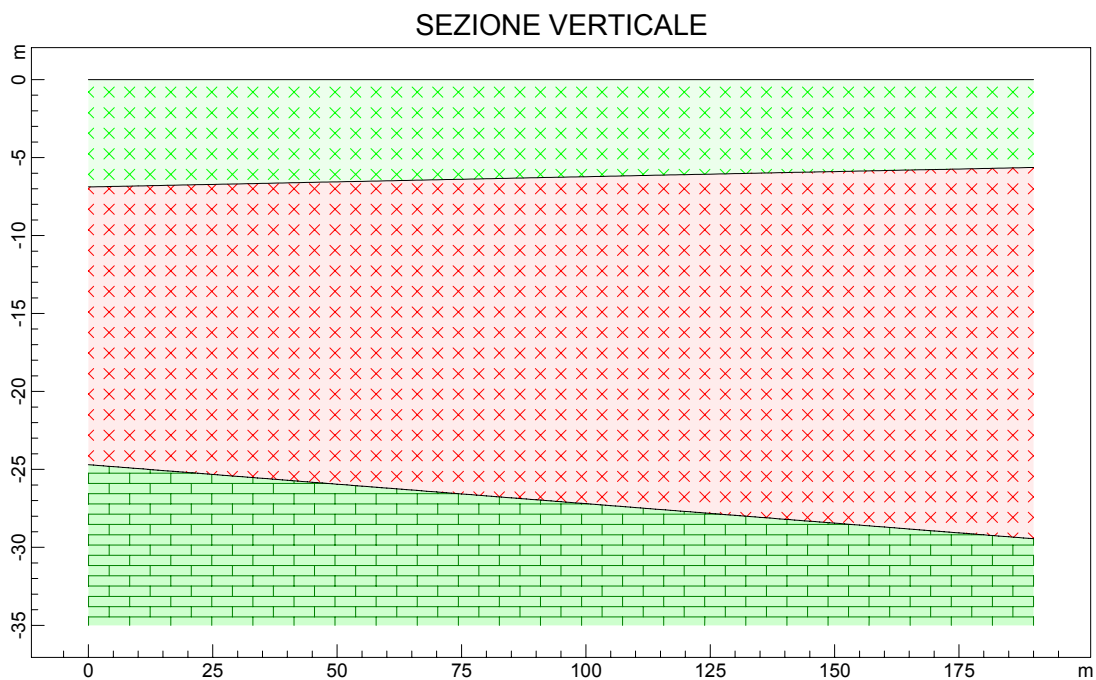

# DEMO\_SHOT\_2\_SPARI DROMOCRONE

## DROMOCRONE ORIGINALI

## DROMOCRONE TRASLATE

# DEMO\_SHOT\_2\_SPARI SEZIONE VERTICALE

326.5 m/s    1658.3 m/s    3901.1 m/s