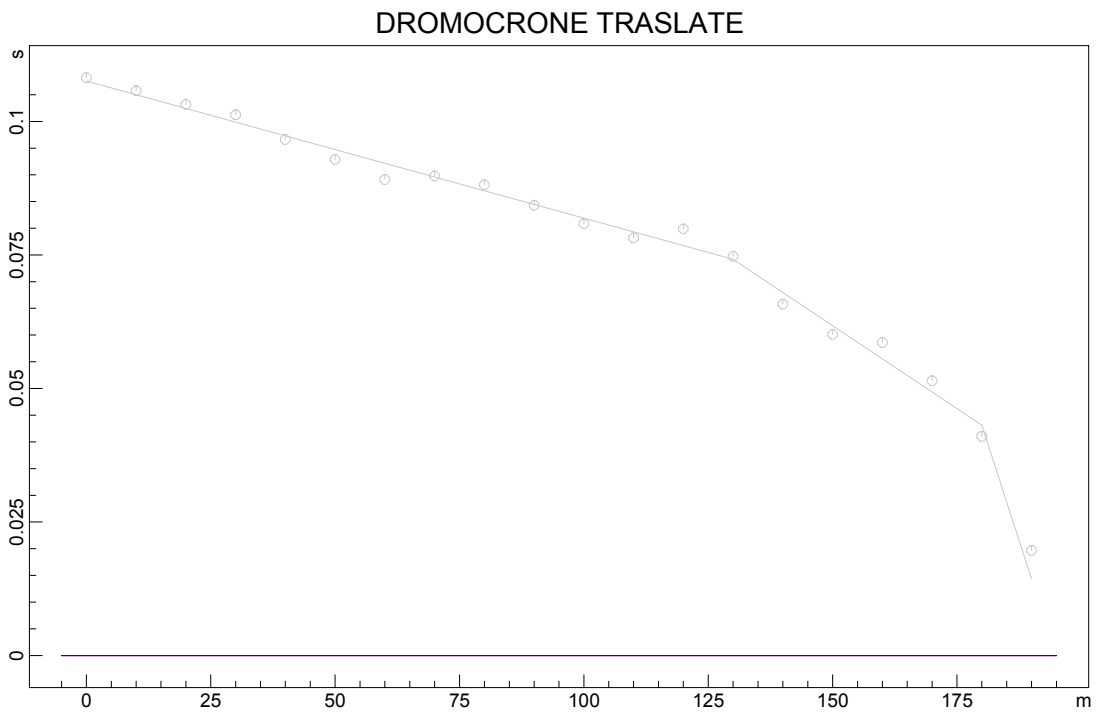

DEMO_SHOT_1_SPARO DROMOCRONE

DEMO_SHOT_1_SPARO SEZIONE VERTICALE

PROFONDITA' RIFRATTORI

SEZIONE VERTICALE

347.7 m/s 1610.1 m/s 3893.0 m/s