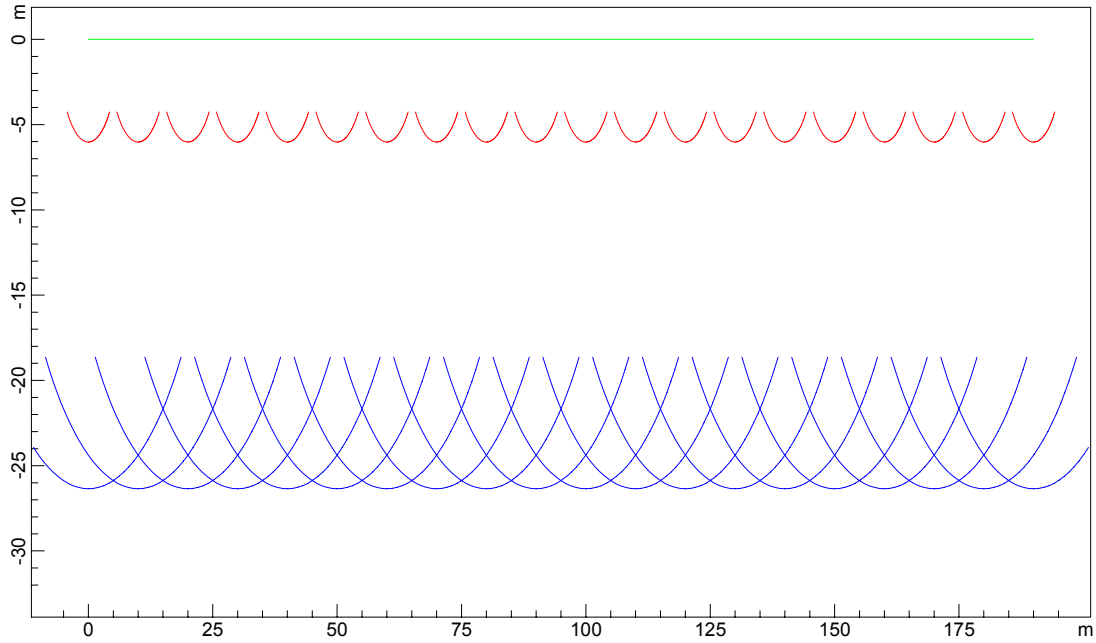

DEMO_SHOT_1_SPARO DROMOCRONE

DEMO_SHOT_1_SPARO SEZIONE VERTICALE

PROFONDITA' RIFRATTORI

SEZIONE VERTICALE

347.7 m/s 1610.1 m/s 3893.0 m/s