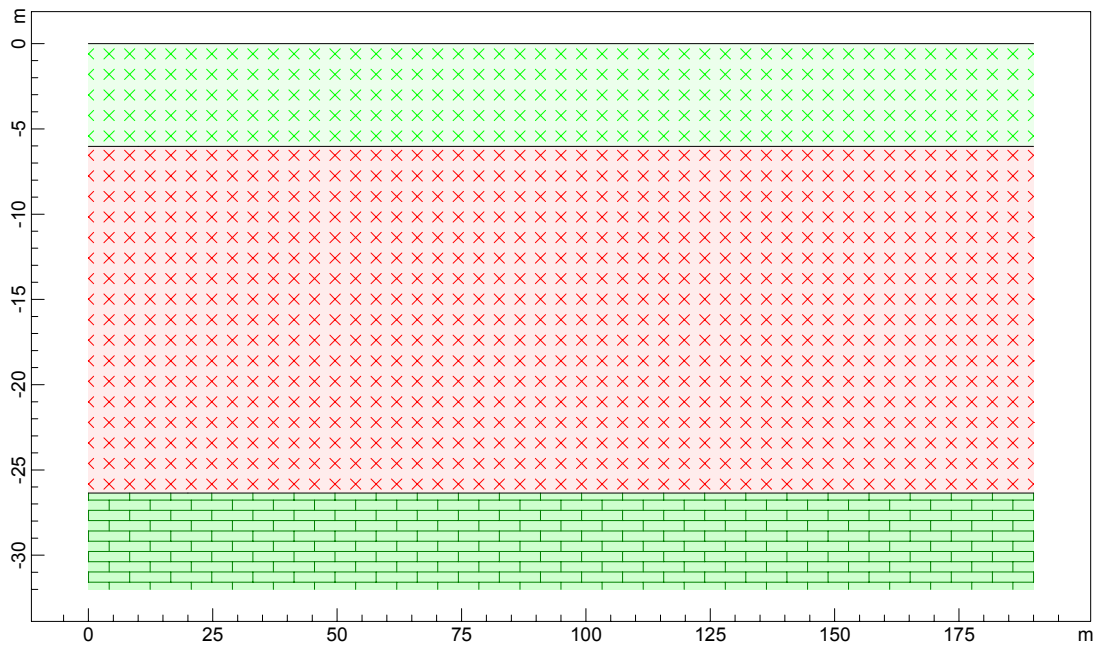

DEMO_SHOT_1_SPARO DROMOCRONE

DEMO_SHOT_1_SPARO SEZIONE VERTICALE

PROFONDITA' RIFRATTORI

SEZIONE VERTICALE

347.7 m/s 1610.1 m/s 3893.0 m/s