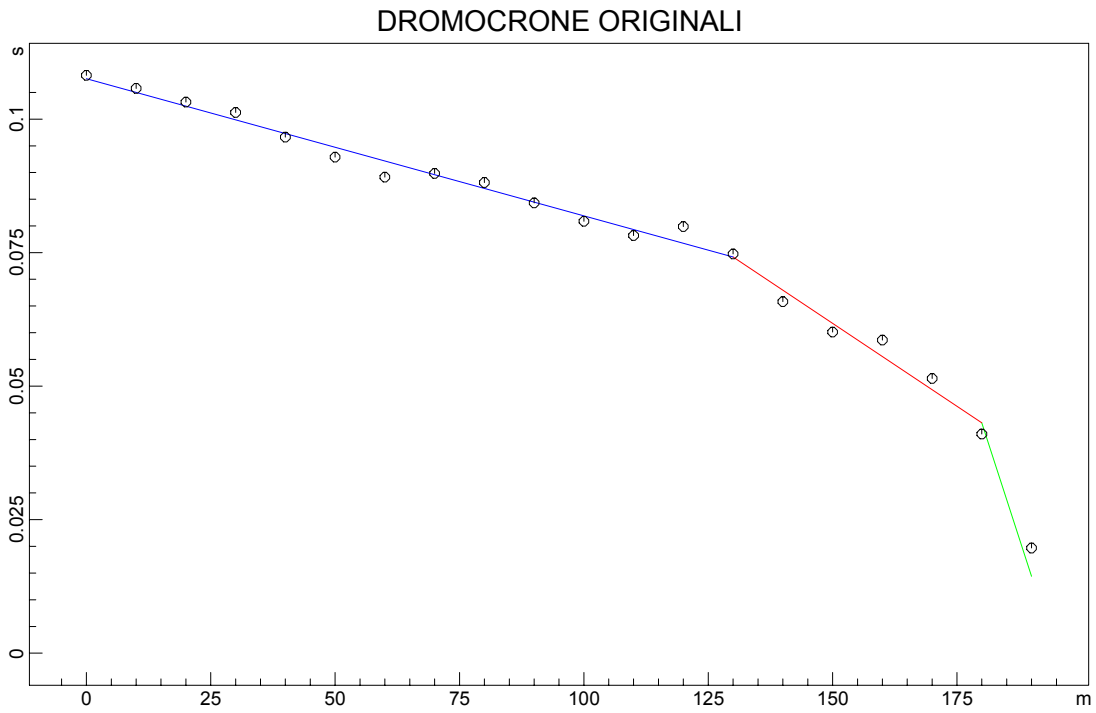

DEMO_SHOT_1_SPARO DROMOCRONE

DEMO_SHOT_1_SPARO SEZIONE VERTICALE

PROFONDITA' RIFRATTORI

SEZIONE VERTICALE

347.7 m/s 1610.1 m/s 3893.0 m/s