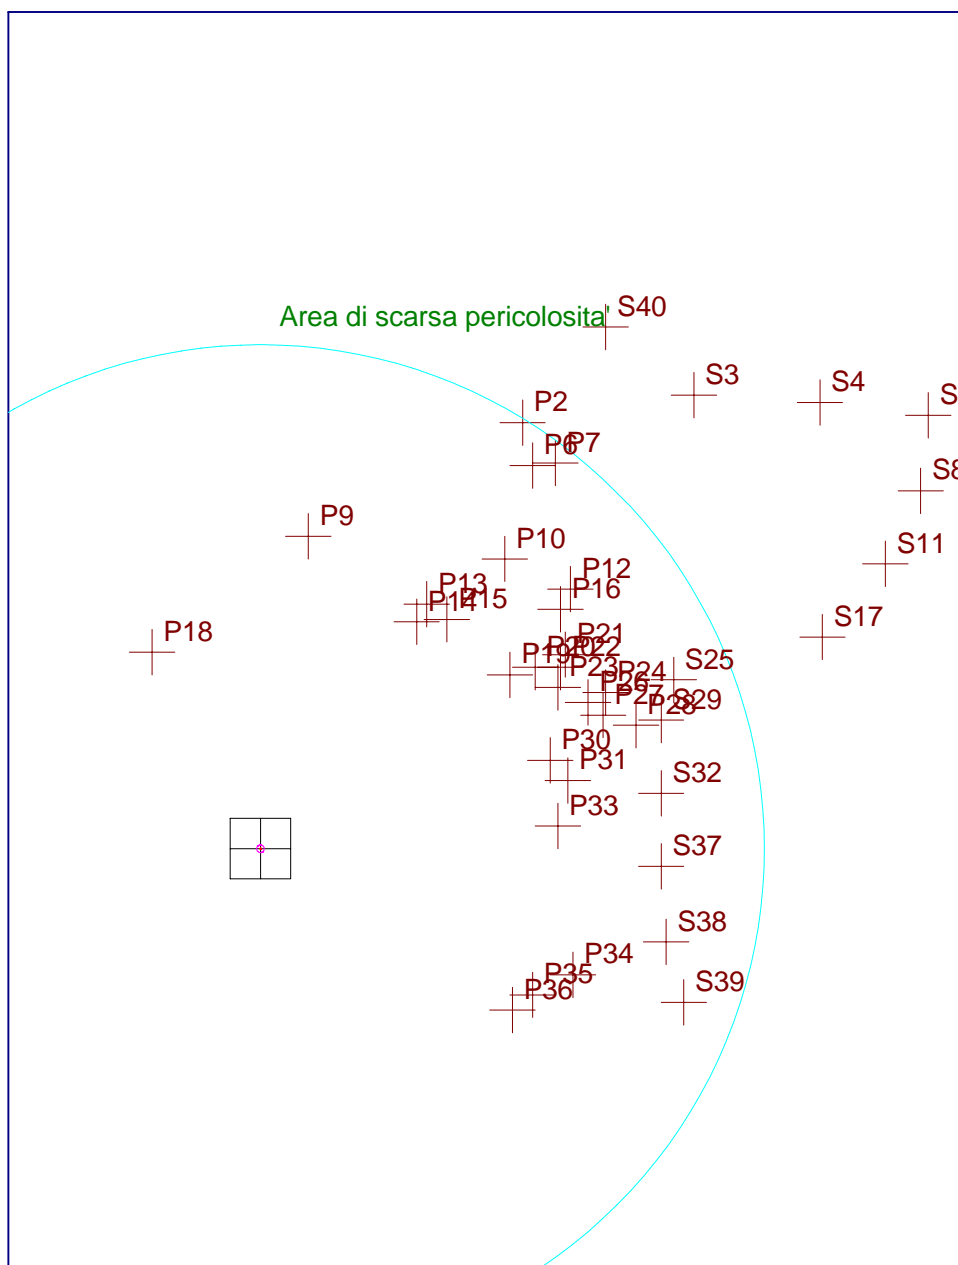

DISCARICA R.S.U.

BORGO DI VALLENERA

INTERVENTI DI BONIFICA

SCALA 1:15000

Area di pericolosità nulla